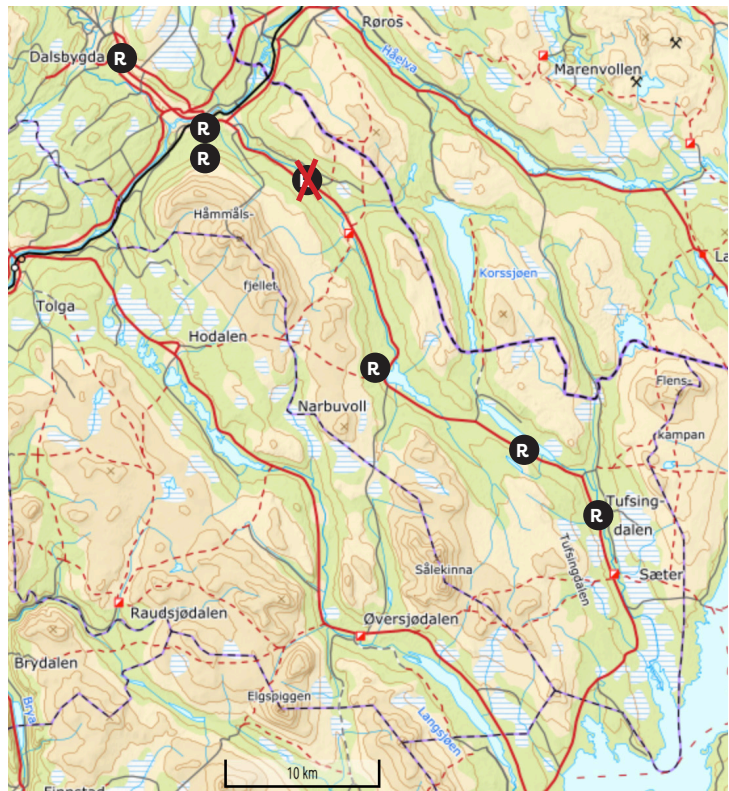

Informasjon fra FIAS:

Returpunktet ved Bredalslia må fjernes

Grunnet pålegg fra Statens Vegvesen må returpunktet ved Bredalslia fjernes pga. trafiksikkerhet.

Nærmeste returpunkt blir da i Os sentrum og på Narbuvoll i andre retningen.

Før jul utvider vi returpunktet ved jernbaneovergangen i Os sentrum med dunker for matavfall og emballasje av plast, i tillegg til containere for papp og papir, emballasje av glass og metall og restavfall.

Brukbare, rene og tørre tekstiler anbefaler vi at du leverer til byttesentralen på Hagenjordet for ombruk.

Returpunkt i Os kommune

Du finner nøyaktig plassering for alle returpunkt på sortere.no/kart, eller på app'en Sortere.

Sortere gir deg svar når du skal kildesortere.

Der finner du også kart over alle returpunkt.

Gå til nettsida www.sortere.no, eller last ned app'en Sortere på App Store eller Google Play.

Til sortere.no