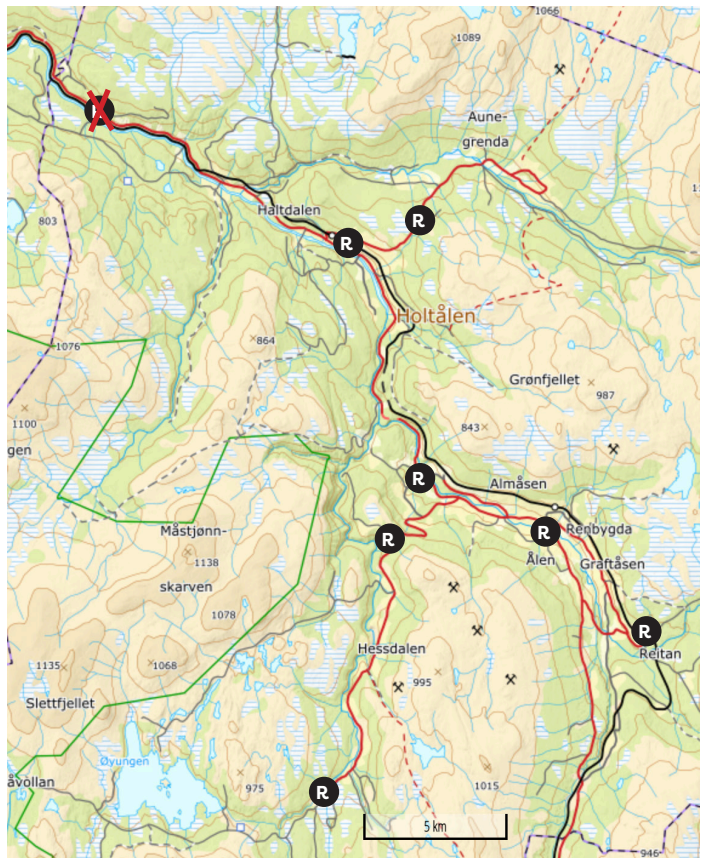

Informasjon fra FIAS:

Returpunktet på Langlete fjernes

Grunnet pålegg fra Statens Vegvesen må returpunktet på Langlete fjernes pga. trafikksikkerhet.

Nærmeste returpunkt blir da ved Coop Haltdalen.

Returpunktet ved Coop er styrket med dunker for matavfall og emballasje av plast i tillegg til containere for papp og papir, emballasje av glass og metall og restavfall.

Ved Coop kan du også levere rene og tørre tekstiler til Fretex for gjenbruk, og Røde kors har mottak av panteflasker.

Returpunkt i Holtålen kommune

Du finner nøyaktig plassering for alle returpunkt på sortere.no/kart, eller på app'en Sortere.

Sortere gir deg svar når du skal kildesortere. Du finner også kart over returpunkt.

Gå til nettsida www.sortere.no, eller last ned appen Sortere på App Store eller Google Play.

Til sortere.no